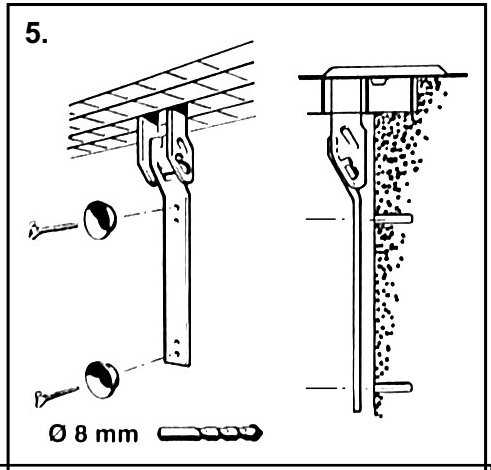

Montageanleitung

Gitterrost-Sicherung
CELARIX® Standard

Bestell-Nr.: 302003

Schlitz A: für flache Gitter
Schlitz B: für Gitterhöhe bis 35 mm*

* Ausnahme: max. Gitterhöhe 25 mm, wenn der Abstand der Gitterstege "C" (siehe Abb. 3) kleiner als 18 mm ist.