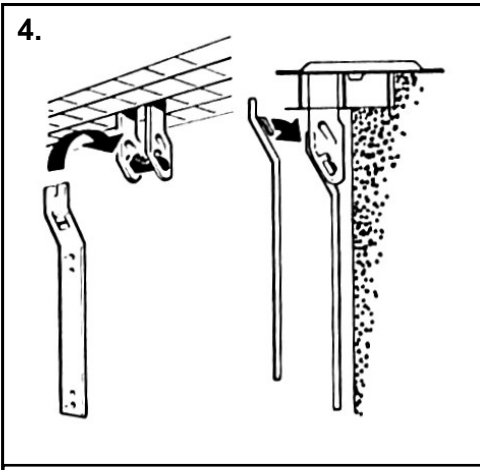

Montageanleitung

Gitterrost-Sicherung
CELARIX® Standard

Bestell-Nr.: 302003

Schlitz A: für flache Gitter
Schlitz B: für Gitterhöhe bis 35 mm*

* Ausnahme: max. Gitterhöhe 25 mm, wenn der Abstand der Gitterstege "C" (siehe Abb. 3) kleiner als 18 mm ist.