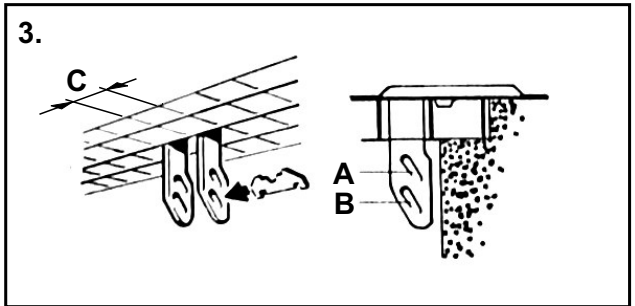

Montageanleitung

Gitterrost-Sicherung
CELARIX® Standard

Bestell-Nr.: 302003

Schlitz A: für flache Gitter
Schlitz B: für Gitterhöhe bis 35 mm*

* Ausnahme: max. Gitterhöhe 25 mm, wenn der Abstand der Gitterstege "C" (siehe Abb. 3) kleiner als 18 mm ist.