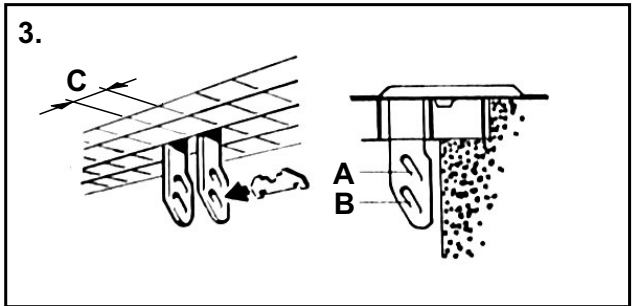

## Montageanleitung

### Gitterrost-Sicherung CELARIX® Standard

Bestell-Nr.: 302003

**Schlitz A: für flache Gitter**

**Schlitz B: für Gitterhöhe bis 35 mm\***

\* Ausnahme: max. Gitterhöhe 25 mm, wenn der Abstand der Gitterstege "C" (siehe Abb. 3) kleiner als 18 mm ist.