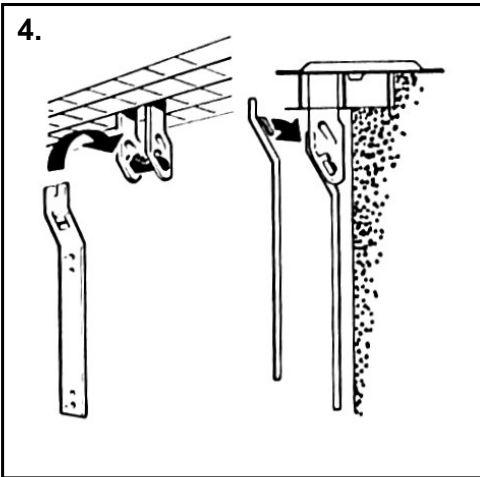

### Gitterrost-Sicherung CELARIX® Standard

Bestell-Nr.: 302003

**Schlitz A: für flache Gitter**

**Schlitz B: für Gitterhöhe bis 35 mm\***

\* Ausnahme: max. Gitterhöhe 25 mm, wenn der Abstand der Gitterstege "C" (siehe Abb. 3) kleiner als 18 mm ist.