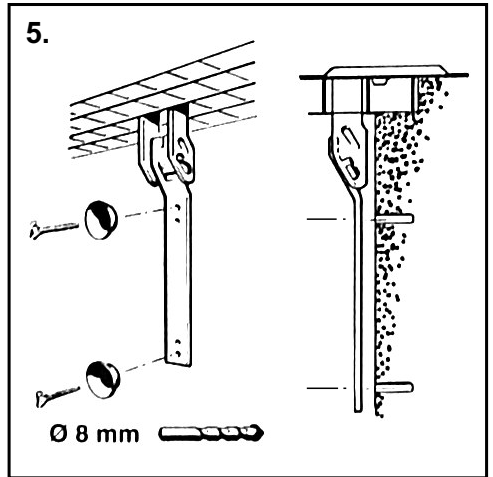

### Gitterrost-Sicherung CELARIX® Standard

Bestell-Nr.: 302003

**Schlitz A: für flache Gitter**

**Schlitz B: für Gitterhöhe bis 35 mm\***

\* Ausnahme: max. Gitterhöhe 25 mm, wenn der Abstand der Gitterstege "C" (siehe Abb. 3) kleiner als 18 mm ist.